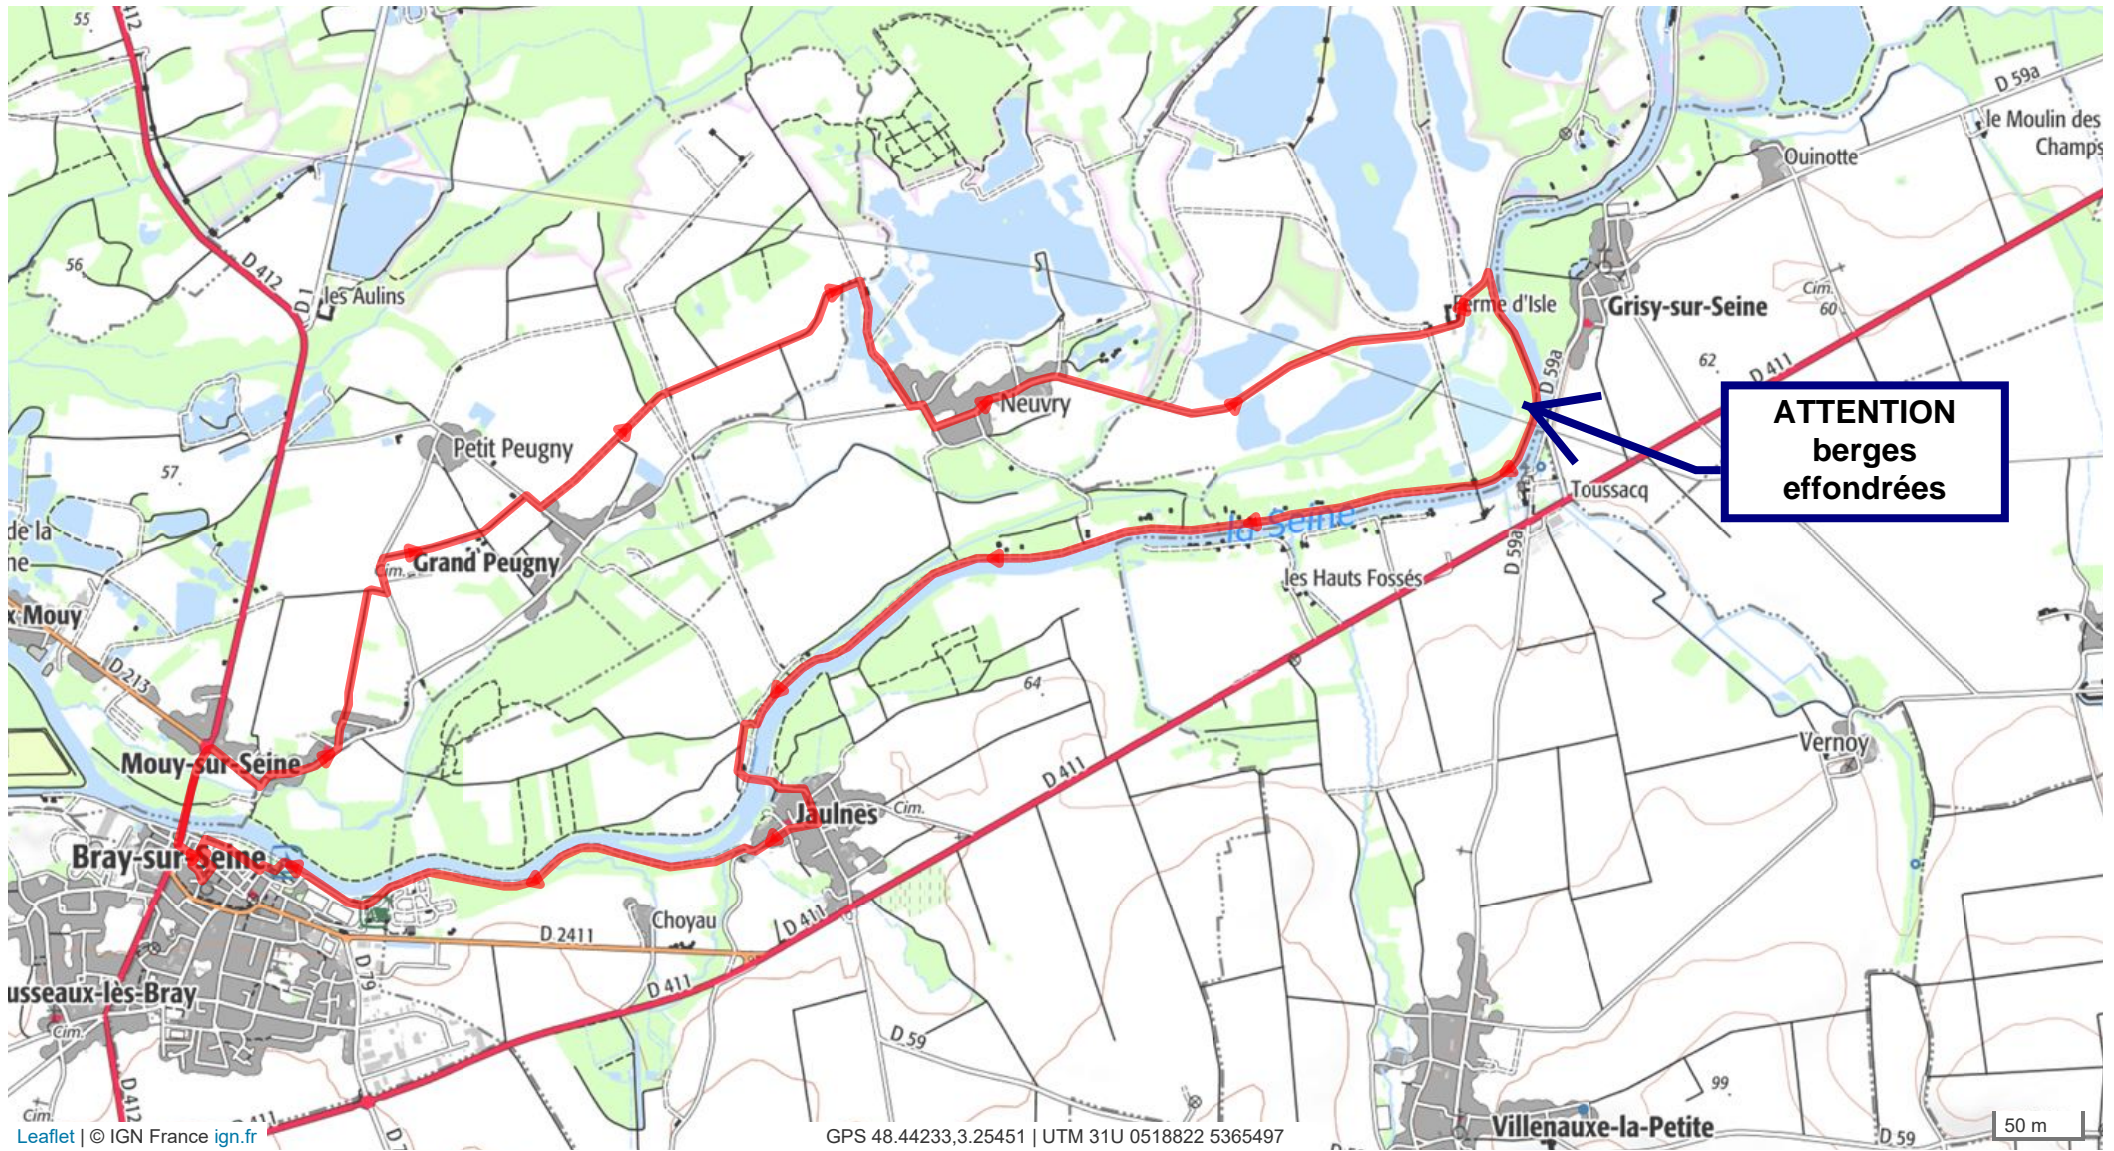

8470898 | Randonnée pédestre | La grande noue de Neuvry

Bray-sur-Seine -> Bray-sur-Seine

16.642 km ↑ 48 m ↓ 48 m ▲ 52 m ▼ 62 m

Leaflet | © IGN France ign.fr

GPS 48.44233,3.25451 | UTM 31U 0518822 5365497

Le droit de reproduction est strictement réservé à un usage personnel et privé. Lors de la pratique de votre activité, veillez à respecter les propriétés et chemins privés et vous assurez de la praticabilité du parcours.

© 2018 Openrunner